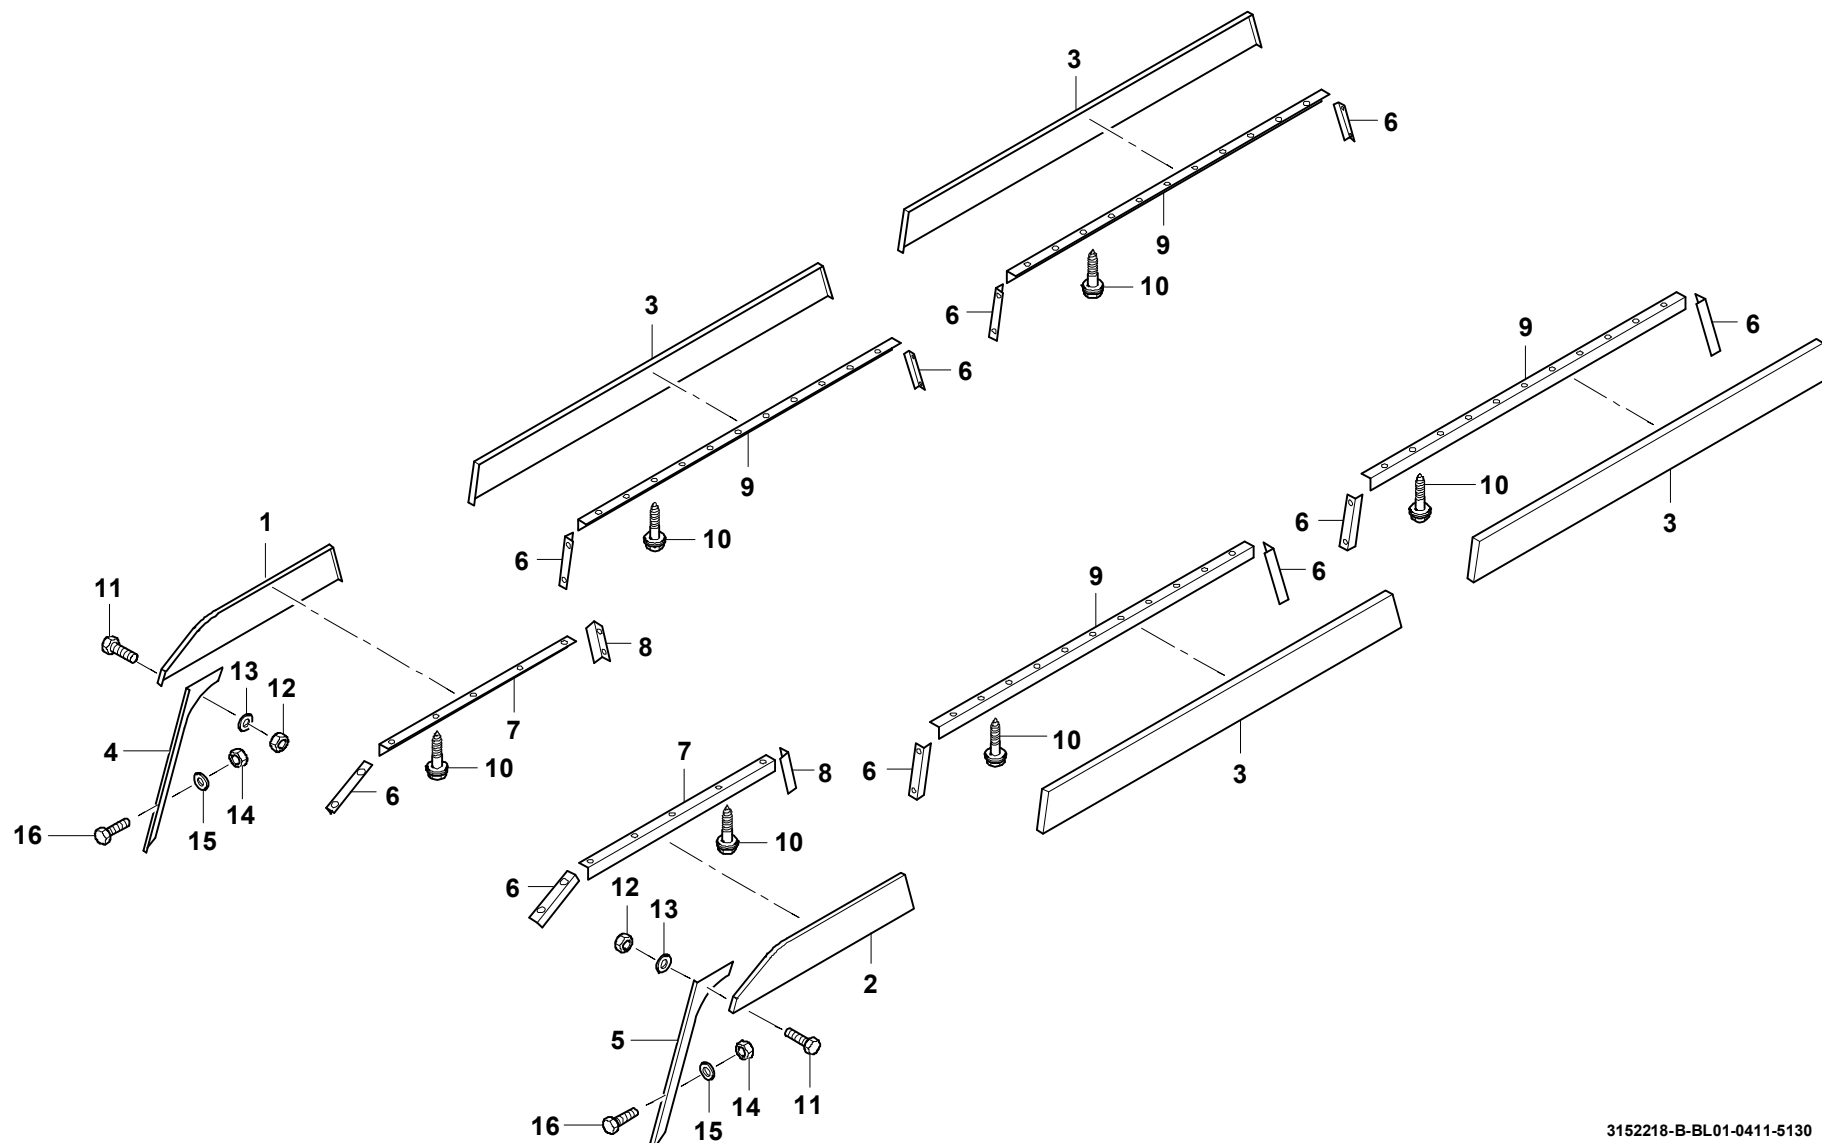

**GROVE**SPRITZSCHUTZ  
SPLASH GUARDBILDTADEL  
PICTORIAL DISPLAY**GMK 5130**  
**BE 505**  
**G 034**

04.11

**3152218-ETL B**

1/1

3152218-B-BL01-0411-5130